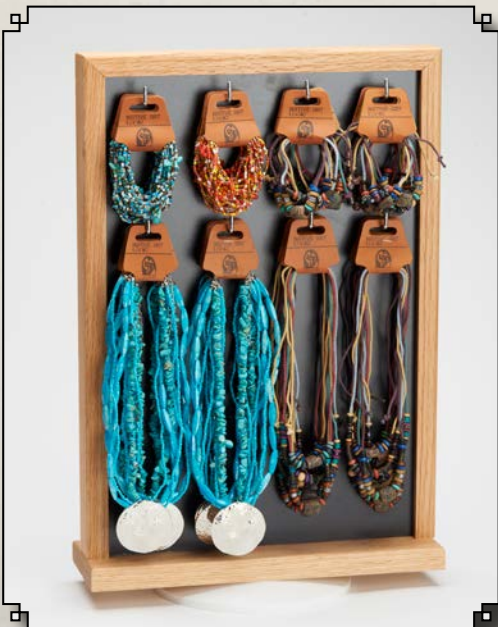

TUE

TMN

BBC

Orders 1-800-342-3237

Voice 623-581-5464

Fax 623-869-9010

www.lookjewelryandgift.com

POP 1